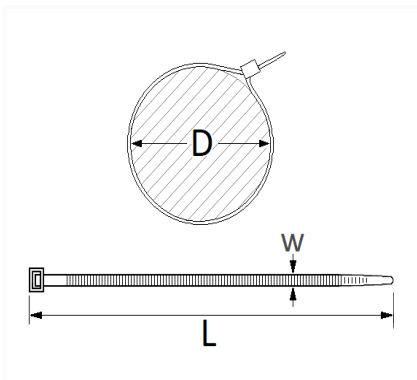

1 Allée des Bouleaux -F-95110 SANNOIS
+33 (0)1 39 98 55 00
info@restagraf.com

LANIÈRE 250 X 7,6 mm

Code article	Nb de références	Nb de pièces	Conditionnement
555107	1	100	SACHET

Informations techniques	
L	250 mm
W	7.6 mm
D	5 → 63 mm