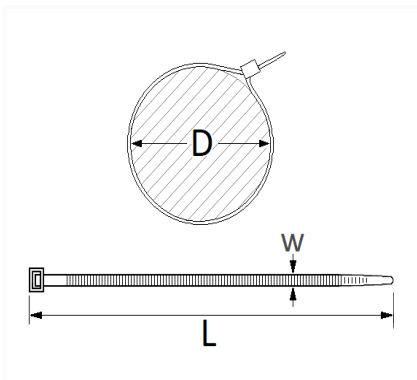

## LANIÈRE 368 X 4,6 mm

Code article	Nb de références	Nb de pièces	Conditionnement
555106	1	100	SACHET

Informations techniques	
L	368 mm
W	4.6 mm
D	5 → 102 mm