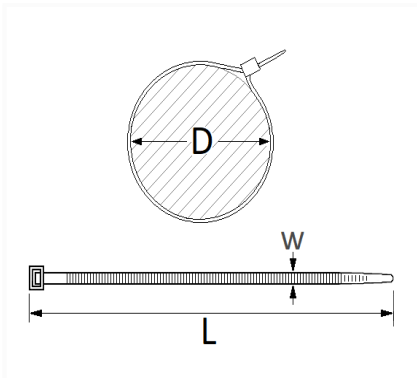

## LANIÈRE 368 X 4,6 mm

Code article	Nb de références	Nb de pièces	Conditionnement
555106	1	100	SACHET

Informations techniques	
L	368 mm
W	4.6 mm
D	5 → 102 mm