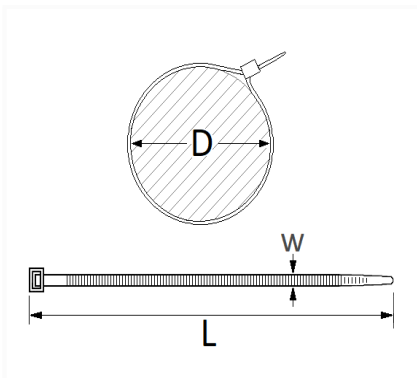

## LANIÈRE 368 X 4,6 mm

Code article	Nb de références	Nb de pièces	Conditionnement
555106	1	100	SACHET

Informations techniques	
L	368 mm
W	4.6 mm
D	5 → 102 mm