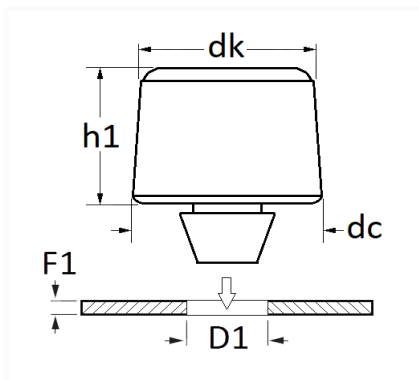

1 Allée des Bouleaux -F-95110 SANNOIS
 +33 (0)1 39 98 55 00
 info@restagraf.com

ANSCHLAG H = 9 mm

Item code	Number of References	Number of pieces	Conditioning
1390	1	8	BEUTEL

Technical informations	
dk	12 mm
dc	15 mm
h1	9 mm
D1	6 → 6.5 mm
F1	0.7 → 1.2 mm