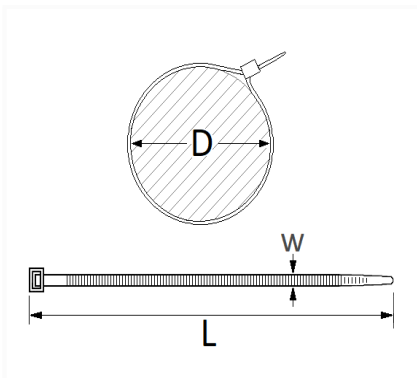

1 Allée des Bouleaux -F-95110 SANNOIS
 +33 (0)1 39 98 55 00
 info@restagraf.com

LANIÈRE 280 X 4,6 mm

Code article	Nb de références	Nb de pièces	Conditionnement
555105	1	100	SACHET

Informations techniques	
L	280 mm
W	4.6 mm
D	3 → 75 mm