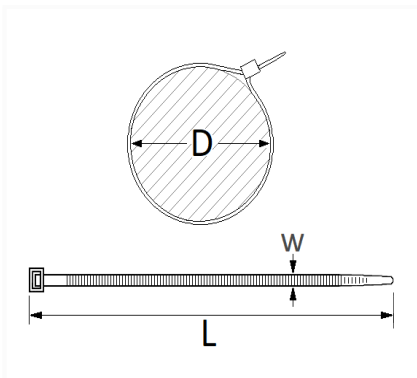

1 Allée des Bouleaux -F-95110 SANNOIS
+33 (0)1 39 98 55 00
info@restagraf.com

LANIÈRE 280 X 4,6 mm

Code article	Nb de références	Nb de pièces	Conditionnement
555105	1	100	SACHET

Informations techniques	
L	280 mm
W	4.6 mm
D	3 → 75 mm