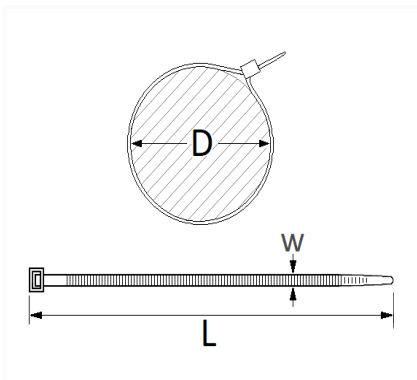

1 Allée des Bouleaux -F-95110 SANNOIS
+33 (0)1 39 98 55 00
info@restagraf.com

LANIÈRE 280 X 4,6 mm

Code article	Nb de références	Nb de pièces	Conditionnement
555105	1	100	SACHET

Informations techniques	
L	280 mm
W	4.6 mm
D	3 → 75 mm