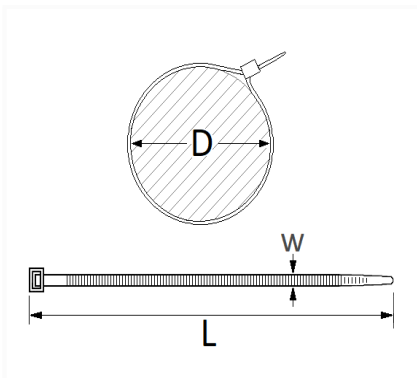

Informations techniques	
L	165 mm
W	2.5 mm
D	2 → 43 mm

Matières

POLYAMIDE 66