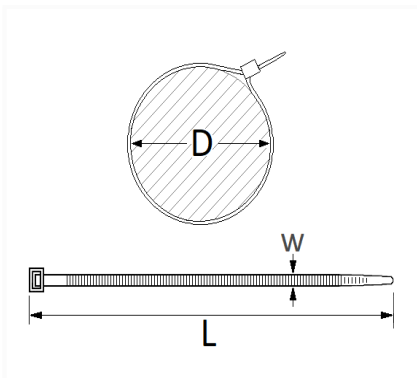

1 Allée des Bouleaux -F-95110 SANNOIS
+33 (0)1 39 98 55 00
info@restagraf.com

LANIÈRE 165 X 2,5 mm

Code article	Nb de références	Nb de pièces	Conditionnement
555102	1	100	SACHET

Informations techniques	
L	165 mm
W	2.5 mm
D	2 → 43 mm