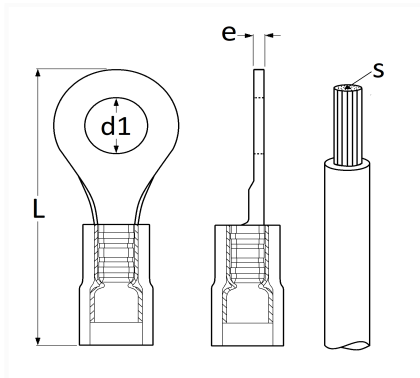

**GEÏSOLEERDE, RINGVORMIG KABELSCHOEN Ø 10 mm (2,6 → 6 mm<sup>2</sup>) DUBBELE KRIMP**

Item code	Number of References	Number of pieces	Conditioning
317935	1	100	
17935	1	20	
225037	1	5	

Technical informations	
L	34.9 mm
d1	10.5 mm
e	1 mm
s	3 → 6 mm <sup>2</sup>