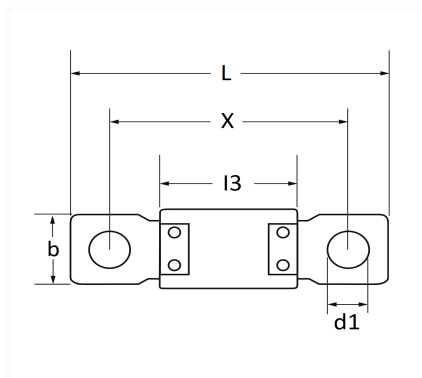

1 Allée des Bouleaux -F-95110 SANNOIS
 +33 (0)1 39 98 55 00
 info@restagraf.com

FUSIBLE MÉGA 32V 100A

Code article	Nb de références	Nb de pièces	Conditionnement
317138	1	8	BOÎTE
17138	1	2	SACHET
225086	1	1	BLISTER

Informations techniques	
L	68 mm
b	16.3 mm
X	50.9 mm
d1	8.5 mm
l3	29.2 mm
Intens.	100 A

Correspondances constructeurs*

AUDI	N10525601	CHRYSLER - JEEP	11056190
FORD N° Technique	2W9314A094AA	JAGUAR	C2C19467
JAGUAR	LST8734AA	JAGUAR	T2H36052
LAND ROVER	LR080503	MERCEDES-BENZ	N000000000593
SEAT	N10525601	SKODA	N10525601