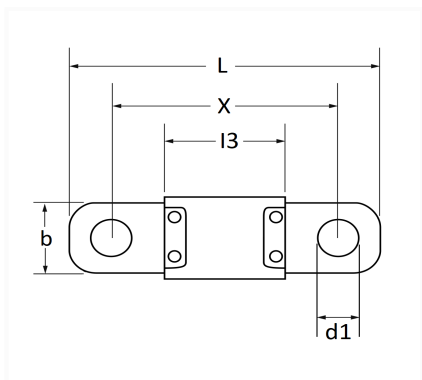

## MIDI-ZEKERING 60A

Item code	Number of References	Number of pieces	Conditioning
317133	1	10	
17133	1	2	
225081	1	1	

Technical informations	
L	41 mm
b	10 mm
X	30 mm
d1	5.4 mm
l3	16 mm
Intens.	60 A

Manufacturer correspondence*			
ALFA ROMEO	10404090	B.M.W	61136917405
CHEVROLET - DAEWOO	93746114	FIAT	10404090
FORD Finis	1148214	FORD Ontwerpnumen	2S6T14A094DA
HYUNDAI	1898005927	IVECO	42568115
JAGUAR	C2S35308	JAGUAR	T2H36075