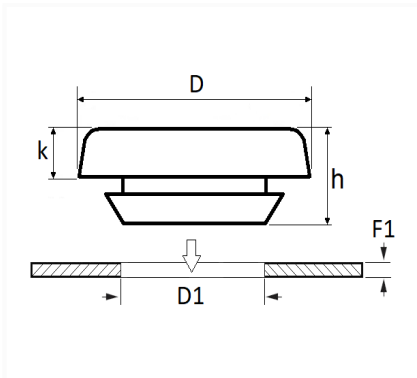

**BLINDSTOPFEN Ø 11 mm**

Item code	Number of References	Number of pieces	Conditioning
1387	1	10	BEUTEL

Technical informations	
D	21 mm
k	3 mm
h	16 mm
D1	10.5 mm
F1	0.8 → 1 mm

Materials
ETHYLEN-PROPYLEN-DIEN-MONO.