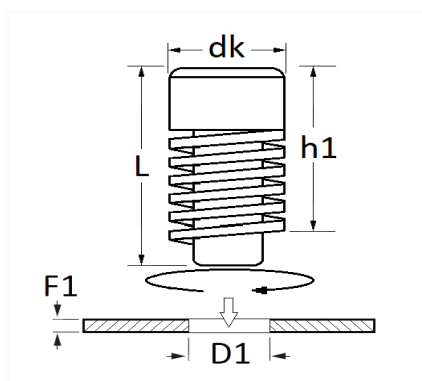

1 Allée des Bouleaux -F-95110 SANNOIS
 +33 (0)1 39 98 55 00
 info@restagraf.com

BUTÉE DE PORTE DE COFFRE ET HAYON H = 22 → 30 mm

Code article	Nb de références	Nb de pièces	Conditionnement
1386	1	6	SACHET

Informations techniques	
dk	18 mm
L	36 mm
h1	22 → 30 mm
D1	12 mm
F1	0.8 → 1.5 mm

Matières

ETHYLENE PROPYLENE DIENE MONO.

Correspondances constructeurs*

CITROËN - PEUGEOT 6997C7

* Informations non contractuelles données à titre indicatif