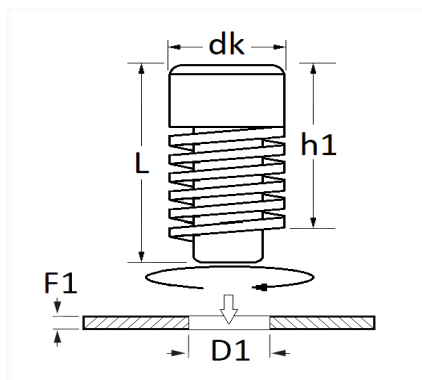

1 Allée des Bouleaux -F-95110 SANNOIS
 +33 (0)1 39 98 55 00
 info@restagraf.com

BUTÉE DE PORTE DE COFFRE ET HAYON H = 22 → 30 mm

Code article	Nb de références	Nb de pièces	Conditionnement
1386	1	6	SACHET

Informations techniques	
dk	18 mm
L	36 mm
h1	22 → 30 mm
D1	12 mm
F1	0.8 → 1.5 mm

Matières

ETHYLENE PROPYLENE DIENE MONO.

Correspondances constructeurs*

CITROËN - PEUGEOT 6997C7

* Informations non contractuelles données à titre indicatif