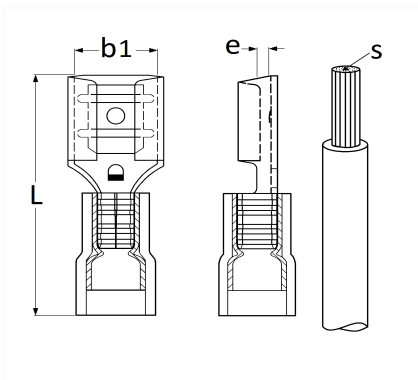

1 Allée des Bouleaux -F-95110 SANNOIS
 +33 (0)1 39 98 55 00
 info@restagraf.com

VERSTEIGDE, VOORGEÏSOLEERDE, VROUWELIJKE, PLATTE KABELSCHOEN
 4,8 X 0,8 mm (1 → 2,5 mm²)

| Item code | Number of References | Number of pieces | Conditioning |
|-----------|----------------------|------------------|--------------|
| 306922 | 1 | 100 | |
| 6922 | 1 | 20 | |
| 226922 | 1 | 8 | |

| Technical informations | |
|------------------------|---------------------------|
| L | 19.4 mm |
| b1 | 4.8 mm |
| e | 0.8 mm |
| s | 1.5 → 2.5 mm ² |
| | |
| | |
| | |
| | |
| | |
| | |

| |
|------------------|
| Materials |
| MESSING |