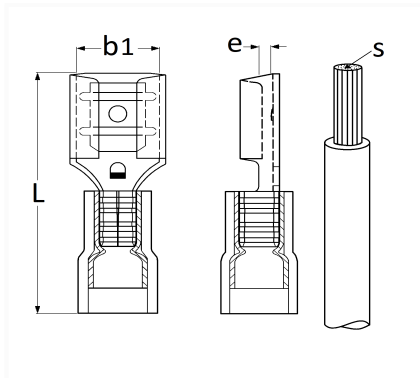

1 Allée des Bouleaux -F-95110 SANNOIS  
 +33 (0)1 39 98 55 00  
 info@restagraf.com

**VERSTEIGDE, VOORGEÏSOLEERDE, VROUWELIJKE, PLATTE KABELSCHOEN**  
 4,8 X 0,8 mm (0,3 → 1,5 mm<sup>2</sup>)

Item code	Number of References	Number of pieces	Conditioning
306921	1	100	
6921	1	20	
226921	1	8	

Technical informations	
L	19.4 mm
b1	4.8 mm
e	0.8 mm
s	0.5 → 1.5 mm <sup>2</sup>

<b>Materials</b>
MESSING