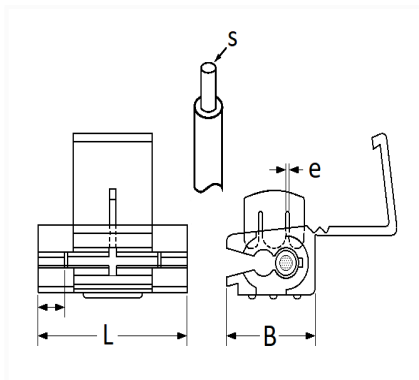

1 Allée des Bouleaux -F-95110 SANNOIS
 +33 (0)1 39 98 55 00
 info@restagraf.com

CONNECTEUR AUTO-DÉNUDANT 2 VOIES 2,6 → 6 mm²

Code article	Nb de références	Nb de pièces	Conditionnement
306915	1	16	BOÎTE
6915	1	8	SACHET
226915	1	3	BLISTER

Informations techniques	
L	20.5 mm
B	15.2 mm
e	1.2 mm
s	2.6 → 6 mm ²