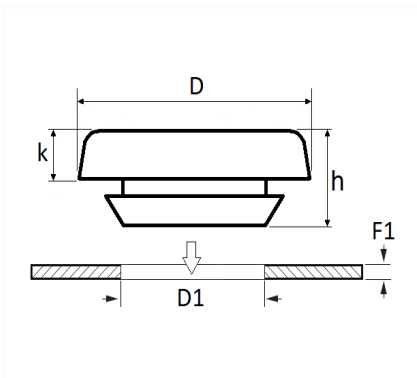

## OBTURATEUR Ø 35 mm

Code article	Nb de références	Nb de pièces	Conditionnement
1385	1	6	SACHET

Informations techniques	
D	49.2 mm
k	8 mm
h	13 mm
D1	35 mm
F1	0.7 → 4.5 mm