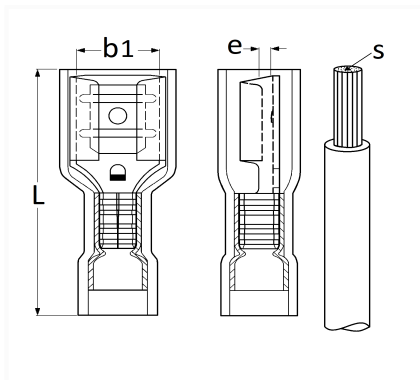

1 Allée des Bouleaux -F-95110 SANNOIS
 +33 (0)1 39 98 55 00
 info@restagraf.com

FLACHSTECKHÜLSE ISOLIERT, VERSTÄRKT 6,35 X 0,8 mm (1 → 2,5 MM²)

Item code	Number of References	Number of pieces	Conditioning
306910	1	50	BEHÄLTER
6910	1	15	BEUTEL
226910	1	8	BLISTER

Technical informations	
L	21.5 mm
b1	6.4 mm
e	0.8 mm
s	1.0 → 2.5 mm ²

Materials
MESSING