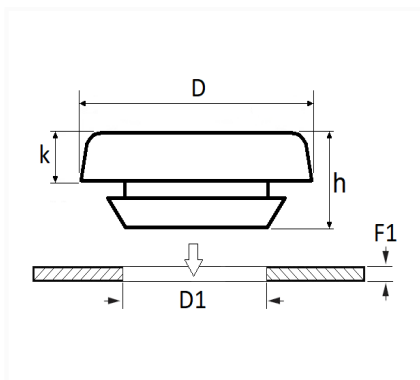

1 Allée des Bouleaux -F-95110 SANNOIS  
 +33 (0)1 39 98 55 00  
 info@restagraf.com

OPVULDOP Ø 32 mm

Item code	Number of References	Number of pieces	Conditioning
1384	1	6	

Technical informations	
D	43 mm
k	1 mm
h	10 mm
D1	32 mm
F1	0.7 → 2 mm