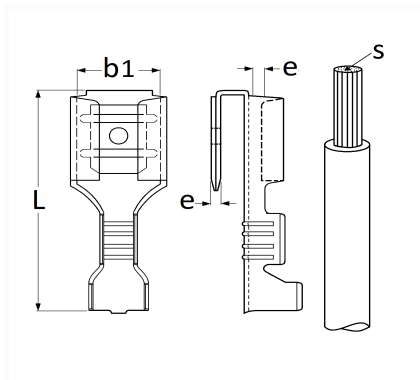

1 Allée des Bouleaux -F-95110 SANNOIS
 +33 (0)1 39 98 55 00
 info@restagraf.com

COSSE PLATE NUE MIXTE 6,35 x 0,8 mm (0.75 → 2 mm²)

Code article	Nb de références	Nb de pièces	Conditionnement
306896	1	100	BOÎTE
6896	1	30	SACHET
226896	1	10	BLISTER

Informations techniques	
L	19.2 mm
b1	6.4 mm
e	0.8 mm
s	0.75 → 2 mm ²

Matières

LAITON