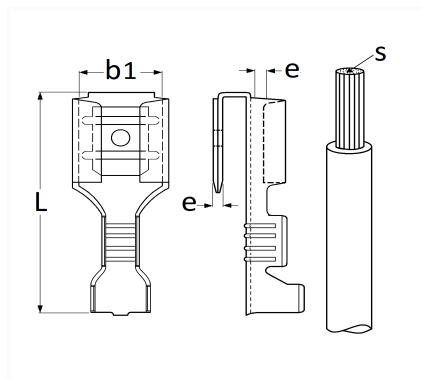

1 Allée des Bouleaux -F-95110 SANNOIS
 +33 (0)1 39 98 55 00
 info@restagraf.com

COSSE PLATE NUE MIXTE 6,35 x 0,8 mm (0.75 → 2 mm²)

Code article	Nb de références	Nb de pièces	Conditionnement
306896	1	100	BOÎTE
6896	1	30	SACHET
226896	1	10	BLISTER

Informations techniques	
L	19.2 mm
b1	6.4 mm
e	0.8 mm
s	0.75 → 2 mm ²

Matières

LAITON