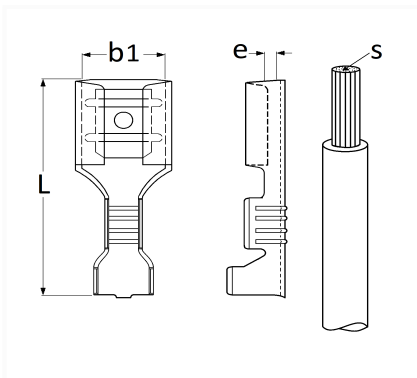

**COSSE PLATE NUE FEMELLE 9,5 X 1,2 mm (3 → 6 mm<sup>2</sup>)**

Code article	Nb de références	Nb de pièces	Conditionnement
306895	1	100	BOÎTE
6895	1	30	SACHET
226895	1	10	BLISTER

Informations techniques	
L	27.3 mm
b1	9.5 mm
e	1.2 mm
s	3 → 6 mm <sup>2</sup>