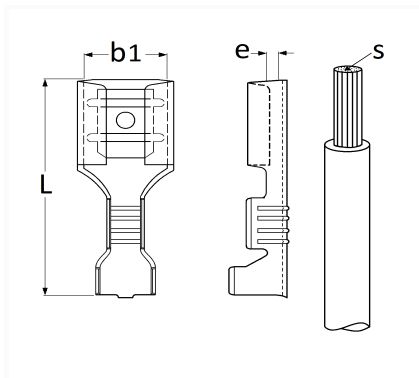

1 Allée des Bouleaux -F-95110 SANNOIS
 +33 (0)1 39 98 55 00
 info@restagraf.com

COSSE PLATE NUE FEMELLE 9,5 X 1,2 mm (3 → 6 mm²)

Code article	Nb de références	Nb de pièces	Conditionnement
306895	1	100	BOÎTE
6895	1	30	SACHET
226895	1	10	BLISTER

Informations techniques	
L	27.3 mm
b1	9.5 mm
e	1.2 mm
s	3 → 6 mm ²

Matières

LAITON