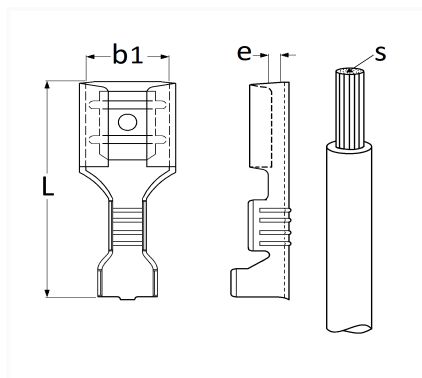

1 Allée des Bouleaux -F-95110 SANNOIS
 +33 (0)1 39 98 55 00
 info@restagraf.com

COSSE PLATE NUE FEMELLE 6,35 x 0,8 mm (2,5 → 6 mm²) POUR CONNECTEUR STANDARD NYLON

Code article	Nb de références	Nb de pièces	Conditionnement
306894	1	100	BOÎTE
6894	1	30	SACHET
226894	1	10	BLISTER

Informations techniques	
L	19.5 mm
b1	6.4 mm
e	0.8 mm
s	2.5 → 6 mm ²