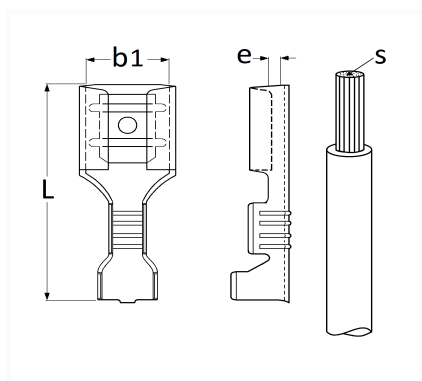

1 Allée des Bouleaux -F-95110 SANNOIS
 +33 (0)1 39 98 55 00
 info@restagraf.com

COSSE PLATE NUE FEMELLE 6,35 x 0,8 mm (1 → 2,5 mm²) POUR CONNECTEUR STANDARD NYLON

Code article	Nb de références	Nb de pièces	Conditionnement
306893	1	100	BOÎTE
6893	1	30	SACHET
226893	1	10	BLISTER

Informations techniques	
L	20 mm
b1	6.35 mm
e	0.8 mm
s	1 → 2.5 mm ²

Matières

LAITON