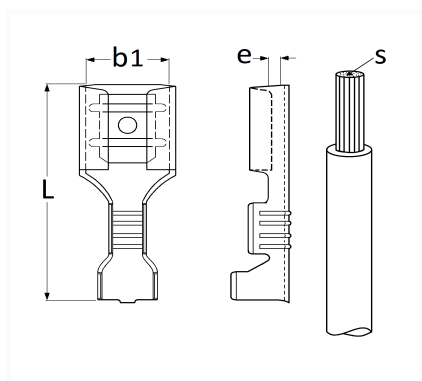

## COSSE PLATE NUE FEMELLE 6,35 x 0,8 mm (1 → 2,5 mm<sup>2</sup>) POUR CONNECTEUR STANDARD NYLON

Code article	Nb de références	Nb de pièces	Conditionnement
306893	1	100	BOÎTE
6893	1	30	SACHET
226893	1	10	BLISTER

Informations techniques	
L	20 mm
b1	6.35 mm
e	0.8 mm
s	1 → 2.5 mm <sup>2</sup>

Matières

LAITON