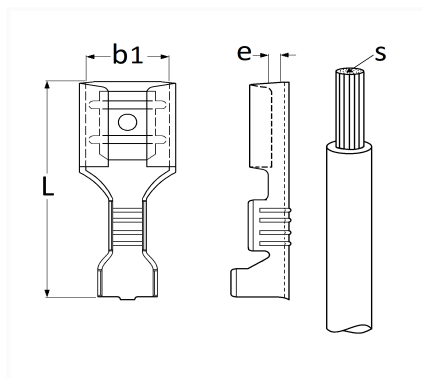

**COSSE PLATE NUE FEMELLE 6,35 x 0,8 mm (2,6 → 6 mm<sup>2</sup>)**

Code article	Nb de références	Nb de pièces	Conditionnement
306892	1	100	BOÎTE
6892	1	30	SACHET
226892	1	10	BLISTER

Informations techniques	
L	19.8 mm
b1	6.35 mm
e	0.8 mm
s	2.6 → 6 mm <sup>2</sup>