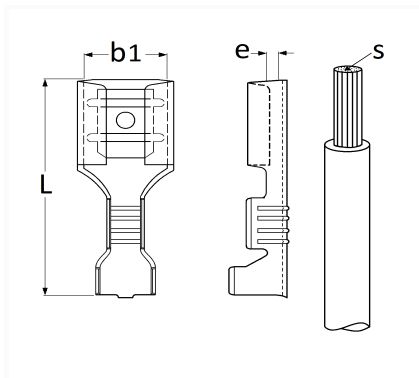

## COSSE PLATE NUE FEMELLE 6,35 x 0,8 mm (2,6 → 6 mm<sup>2</sup>)

Code article	Nb de références	Nb de pièces	Conditionnement
306892	1	100	BOÎTE
6892	1	30	SACHET
226892	1	10	BLISTER

Informations techniques	
L	19.8 mm
b1	6.35 mm
e	0.8 mm
s	2.6 → 6 mm <sup>2</sup>