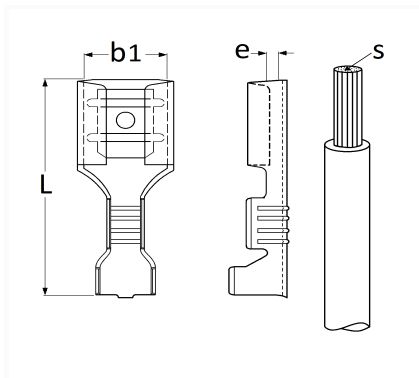

1 Allée des Bouleaux -F-95110 SANNOIS
 +33 (0)1 39 98 55 00
 info@restagraf.com

COSSE PLATE NUE FEMELLE 6,35 x 0,8 mm (2,6 → 6 mm²)

Code article	Nb de références	Nb de pièces	Conditionnement
306892	1	100	BOÎTE
6892	1	30	SACHET
226892	1	10	BLISTER

Informations techniques	
L	19.8 mm
b1	6.35 mm
e	0.8 mm
s	2.6 → 6 mm ²

Matières

LAITON