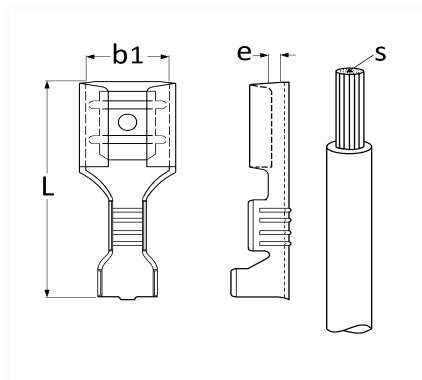

COSSE PLATE NUE FEMELLE 6,35 x 0,8 mm (0.5 → 1,5 mm²)

Code article	Nb de références	Nb de pièces	Conditionnement
306891	1	100	BOÎTE
6891	1	30	SACHET
226891	1	10	BLISTER

Informations techniques	
L	19.8 mm
b1	6.4 mm
e	0.8 mm
s	0.5 → 1.5 mm ²