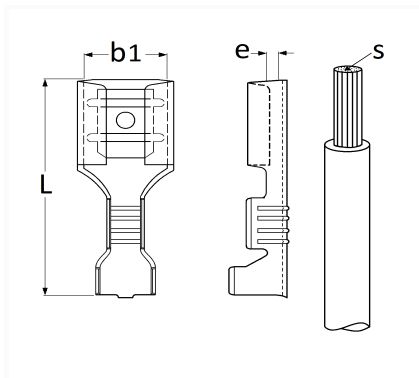

## COSSE PLATE NUE FEMELLE 6,35 x 0,8 mm (0.5 → 1,5 mm<sup>2</sup>)

Code article	Nb de références	Nb de pièces	Conditionnement
306891	1	100	BOÎTE
6891	1	30	SACHET
226891	1	10	BLISTER

Informations techniques	
L	19.8 mm
b1	6.4 mm
e	0.8 mm
s	0.5 → 1.5 mm <sup>2</sup>