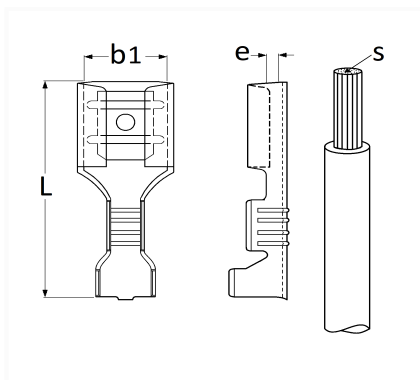

1 Allée des Bouleaux -F-95110 SANNOIS  
 +33 (0)1 39 98 55 00  
 info@restagraf.com

**FLACHSTECKHÜLSE UNISOLIERT 6,35 X 0,8 mm (0.5 → 1,5 MM<sup>2</sup>)**

Item code	Number of References	Number of pieces	Conditioning
306891	1	100	BEHÄLTER
6891	1	30	BEUTEL
226891	1	10	BLISTER

Technical informations	
L	19.8 mm
b1	6.4 mm
e	0.8 mm
s	0.5 → 1.5 mm <sup>2</sup>

<b>Materials</b>
MESSING