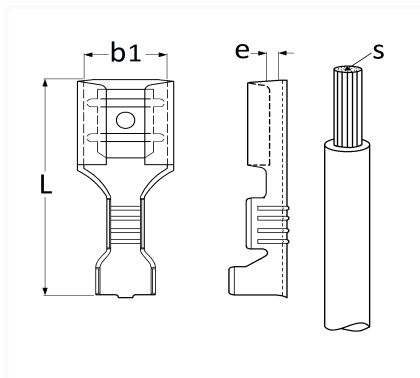

1 Allée des Bouleaux -F-95110 SANNOIS
 +33 (0)1 39 98 55 00
 info@restagraf.com

COSSE PLATE NUE FEMELLE 4,8 X 0,5 mm (0,5 → 2 mm²)

Code article	Nb de références	Nb de pièces	Conditionnement
306889	1	100	BOÎTE
6889	1	30	SACHET
226889	1	10	BLISTER

Informations techniques	
L	15.2 mm
b1	4.8 mm
e	0.5 mm
s	0.5 → 2 mm ²

Matières

LAITON