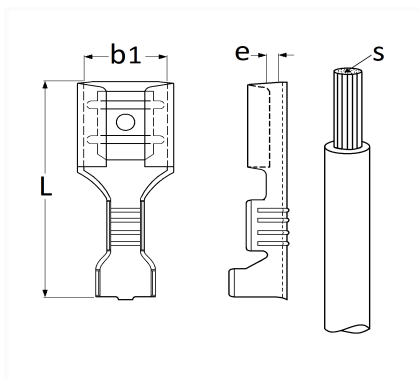

## COSSE PLATE NUE FEMELLE 4,8 X 0,5 mm (0,5 → 2 mm<sup>2</sup>)

Code article	Nb de références	Nb de pièces	Conditionnement
306889	1	100	BOÎTE
6889	1	30	SACHET
226889	1	10	BLISTER

Informations techniques	
L	15.2 mm
b1	4.8 mm
e	0.5 mm
s	0.5 → 2 mm <sup>2</sup>