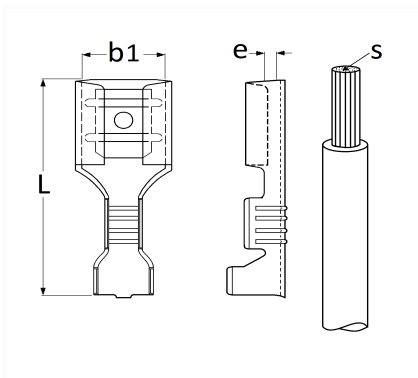

**COSSE PLATE NUE FEMELLE 2,8 X 0,8 mm (0,3 → 1mm<sup>2</sup>)**

Code article	Nb de références	Nb de pièces	Conditionnement
306888	1	100	BOÎTE
6888	1	30	SACHET
226888	1	10	BLISTER

Informations techniques	
L	14 mm
b1	2.8 mm
e	0.8 mm
s	0.3 → 1 mm <sup>2</sup>