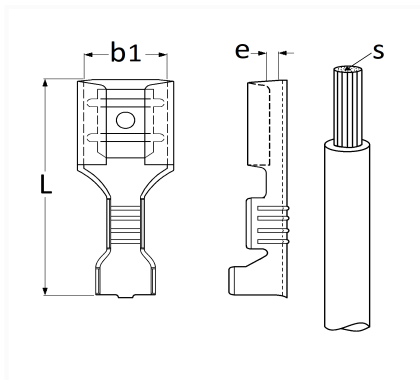

1 Allée des Bouleaux -F-95110 SANNOIS
 +33 (0)1 39 98 55 00
 info@restagraf.com

COSSE PLATE NUE FEMELLE 2,8 X 0,5 mm (0,3 → 1 mm²)

Code article	Nb de références	Nb de pièces	Conditionnement
306887	1	100	BOÎTE
6887	1	30	SACHET
226887	1	10	BLISTER

Informations techniques	
L	14 mm
b1	2.8 mm
e	0.5 mm
s	0.3 → 1 mm ²

Matières

LAITON