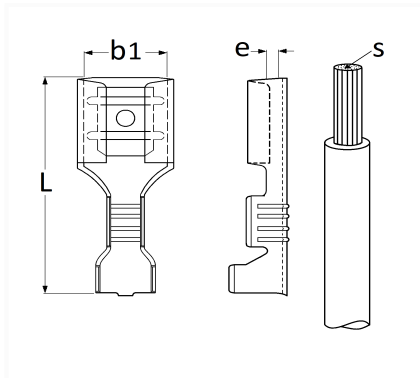

FLACHSTECKHÜLSE UNISOLIERT 2,8 X 0,5 mm (0,3 → 1 MM<sup>2</sup>)

Item code	Number of References	Number of pieces	Conditioning
306887	1	100	BEHÄLTER
6887	1	30	BEUTEL
226887	1	10	BLISTER

Technical informations	
L	14 mm
b1	2.8 mm
e	0.5 mm
s	0.3 → 1 mm <sup>2</sup>