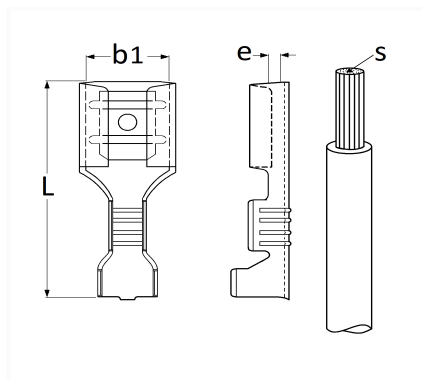

1 Allée des Bouleaux -F-95110 SANNOIS
 +33 (0)1 39 98 55 00
 info@restagraf.com

COSSE PLATE NUE FEMELLE 2,8 X 0,5 mm (0,3 → 1 mm²)

Code article	Nb de références	Nb de pièces	Conditionnement
306887	1	100	BOÎTE
6887	1	30	SACHET
226887	1	10	BLISTER

Informations techniques	
L	14 mm
b1	2.8 mm
e	0.5 mm
s	0.3 → 1 mm ²

Matières

LAITON