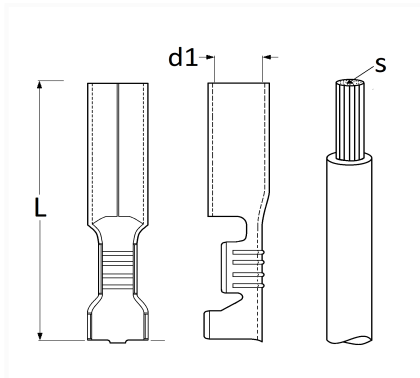

1 Allée des Bouleaux -F-95110 SANNOIS  
 +33 (0)1 39 98 55 00  
 info@restagraf.com

NIET-GEÏSOLEERDE, CILINDRISCHE, VROUWELIJKE KABELSCHOEN Ø 4 mm (1 → 2,5 mm<sup>2</sup>)

| Item code | Number of References | Number of pieces | Conditioning |
|-----------|----------------------|------------------|--------------|
| 306885    | 1                    | 100              |              |
| 6885      | 1                    | 30               |              |
| 226885    | 1                    | 10               |              |

| Technical informations |                           |
|------------------------|---------------------------|
| L                      | 20.4 mm                   |
| d1                     | 3.8 mm                    |
| s                      | 0.8 → 2.5 mm <sup>2</sup> |
|                        |                           |
|                        |                           |
|                        |                           |
|                        |                           |
|                        |                           |
|                        |                           |
|                        |                           |