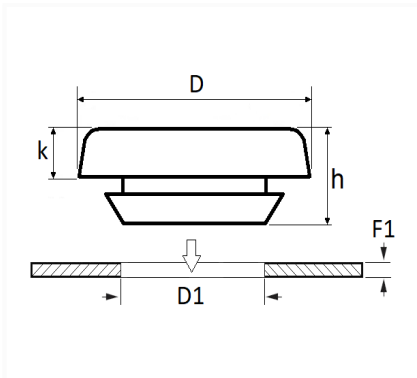

1 Allée des Bouleaux -F-95110 SANNOIS
 +33 (0)1 39 98 55 00
 info@restagraf.com

PLUG BUTTON Ø 10 mm

Item code	Number of References	Number of pieces	Conditioning
1382	1	20	BAG

Technical informations	
D	16 mm
k	3 mm
h	8 mm
D1	10 mm
F1	0.7 → 1.5 mm