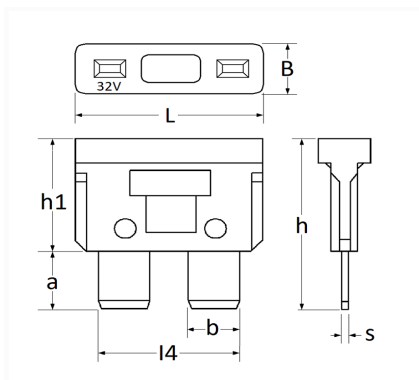

1 Allée des Bouleaux -F-95110 SANNOIS
 +33 (0)1 39 98 55 00
 info@restagraf.com

STANDARD-FLACHSICHERUNG 20A

Item code	Number of References	Number of pieces	Conditioning
306875	1	75	BEHÄLTER
6875	1	25	BEUTEL
226875	1	5	BLISTER

Technical informations		
L		19.1 mm
B		5.2 mm
h		19.3 mm
h1		12.8 mm
a		8.5 mm
b		5.2 mm
l4		14.2 mm
s		0.64 mm
Intens.		20 A

Materials
ZINK

Manufacturer correspondence*			
ALFA ROMEO	11055190	AUDI	N01713113