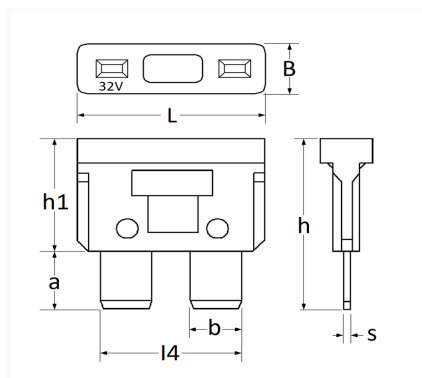

## FUSIBLE PLAT STANDARD 15A

Code article	Nb de références	Nb de pièces	Conditionnement
306874	1	75	BOÎTE
6874	1	25	SACHET
226874	1	5	BLISTER

Informations techniques	
L	19.1 mm
B	5.2 mm
h	19.3 mm
h1	12.8 mm
a	8.5 mm
b	5.2 mm
l4	14.2 mm
s	0.64 mm
Intens.	15 A