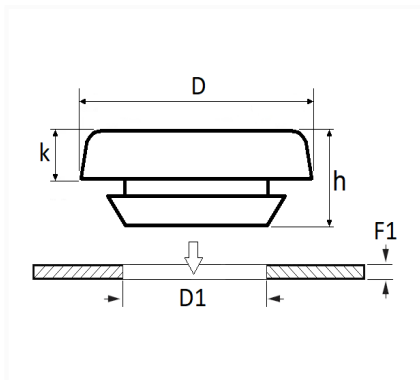

1 Allée des Bouleaux -F-95110 SANNOIS
 +33 (0)1 39 98 55 00
 info@restagraf.com

OPVULDOP Ø 6,2 mm

| Item code | Number of References | Number of pieces | Conditioning |
|-----------|----------------------|------------------|--------------|
| 1381 | 1 | 20 | |

| Technical informations | |
|------------------------|--------------|
| D | 9 mm |
| k | 1 mm |
| h | 14 mm |
| D1 | 6 → 6.2 mm |
| F1 | 0.7 → 2.5 mm |
| | |
| | |
| | |
| | |
| | |

| Materials |
|--------------------------------|
| ETHYLEEN PROPYLEEN DIENE MONO. |