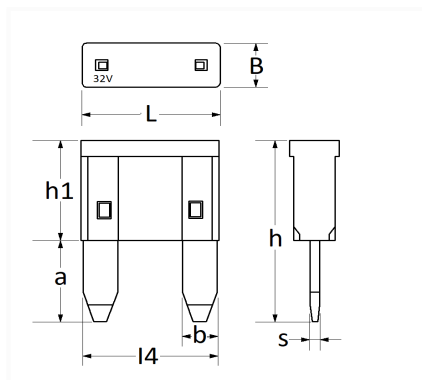

1 Allée des Bouleaux -F-95110 SANNOIS
 +33 (0)1 39 98 55 00
 info@restagraf.com

FUSIBLE PLAT MINI 32V 20A

Code article	Nb de références	Nb de pièces	Conditionnement
306845	1	50	BOÎTE
6845	1	10	SACHET
226845	1	5	BLISTER

Informations techniques	
L	11.1 mm
B	3.9 mm
h	16.2 mm
h1	8.9 mm
a	7.3 mm
b	2.8 mm
l4	10.8 mm
s	0.82 mm
Intens.	20 A

Matières

ZINC

Correspondances constructeurs*

ALFA ROMEO	10401190	B.M.W	61136942071
------------	----------	-------	-------------