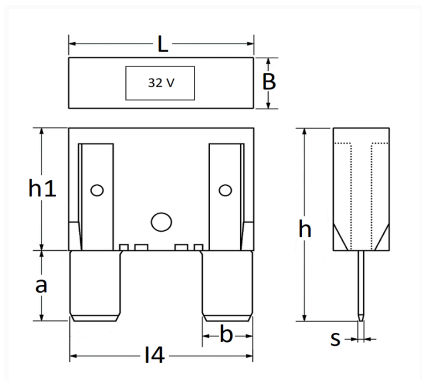

1 Allée des Bouleaux -F-95110 SANNOIS
 +33 (0)1 39 98 55 00
 info@restagraf.com

MAXI-FLACHSICHERUNG 32V 100A

Item code	Number of References	Number of pieces	Conditioning
306827	1	10	BEHÄLTER
6827	1	2	BEUTEL

Technical informations	
L	29.5 mm
B	9 mm
h	34 mm
h1	21.6 mm
a	12.5 mm
b	8 mm
l4	29 mm
s	0.82 mm
Intens.	100 A