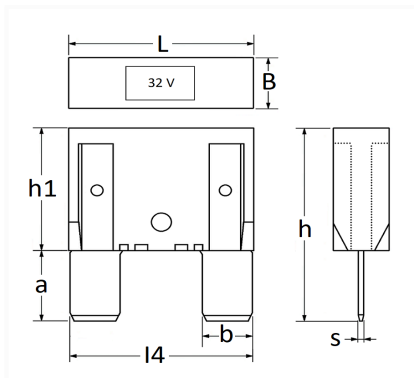

## FUSIBLE PLAT MAXI 32V 100A

Code article	Nb de références	Nb de pièces	Conditionnement
306827	1	10	BOÎTE
6827	1	2	SACHET

Informations techniques	
L	29.5 mm
B	9 mm
h	34 mm
h1	21.6 mm
a	12.5 mm
b	8 mm
l4	29 mm
s	0.82 mm
Intens.	100 A