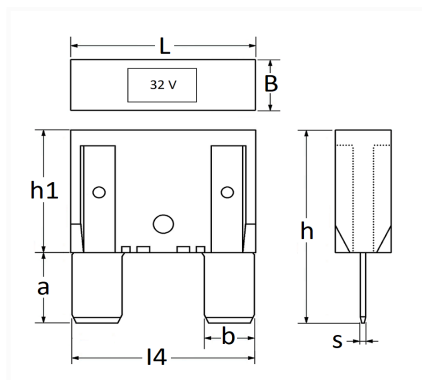

## MAXI-FLACHSICHERUNG 32V 60A

Item code	Number of References	Number of pieces	Conditioning
306824	1	10	BEHÄLTER
6824	1	2	BEUTEL
226824	1	1	BLISTER

Technical informations	
L	29.5 mm
B	9 mm
h	34 mm
h1	21.6 mm
a	12.5 mm
b	8 mm
l4	29 mm
s	0.82 mm
Intens.	60 A