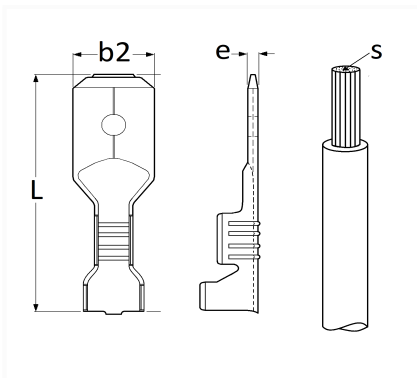

COSSE PLATE NUE MÂLE 6,35 x 0,8 mm (2,5 → 6 mm²) POUR CONNECTEUR STANDARD NYLON

Code article	Nb de références	Nb de pièces	Conditionnement
306819	1	100	BOÎTE
6819	1	30	SACHET
226819	1	10	BLISTER

Informations techniques	
L	28 mm
b2	6.35 mm
e	0.8 mm
s	2.5 → 6 mm ²