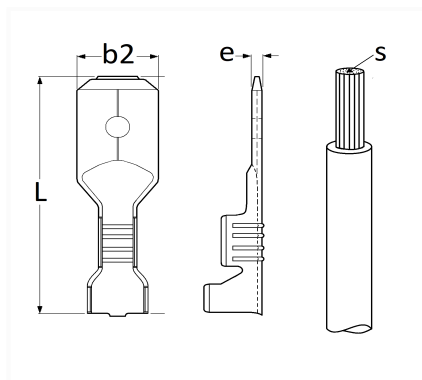

1 Allée des Bouleaux -F-95110 SANNOIS
 +33 (0)1 39 98 55 00
 info@restagraf.com

COSSE PLATE NUE MÂLE 6,35 x 0,8 mm (2,5 → 6 mm²) POUR CONNECTEUR STANDARD NYLON

Code article	Nb de références	Nb de pièces	Conditionnement
306819	1	100	BOÎTE
6819	1	30	SACHET
226819	1	10	BLISTER

Informations techniques	
L	28 mm
b2	6.35 mm
e	0.8 mm
s	2.5 → 6 mm ²

Matières

LAITON