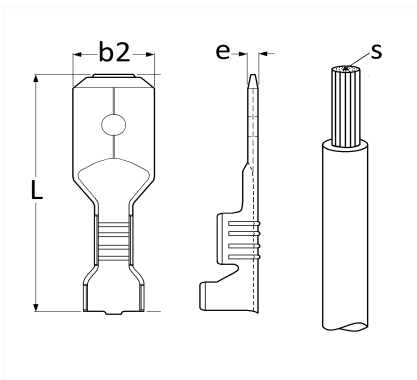

**COSSE PLATE NUE MÂLE 6,35 x 0,8 mm (0.75 → 2 mm<sup>2</sup>) POUR CONNECTEUR STANDARD NYLON**

Code article	Nb de références	Nb de pièces	Conditionnement
306818	1	100	BOÎTE
6818	1	30	SACHET
226818	1	10	BLISTER

Informations techniques	
L	28 mm
b2	6.35 mm
e	0.8 mm
s	0.75 → 2 mm <sup>2</sup>

**Matières**

LAITON