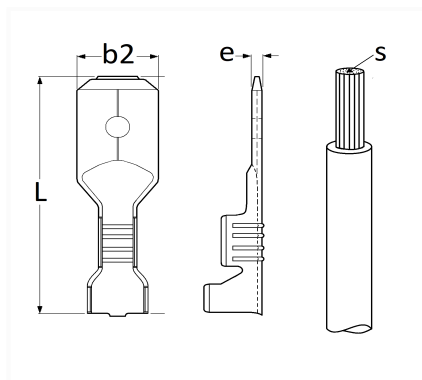

1 Allée des Bouleaux -F-95110 SANNOIS
 +33 (0)1 39 98 55 00
 info@restagraf.com

COSSE PLATE NUE MÂLE 6,35 x 0,8 mm (0.75 → 2 mm²) POUR CONNECTEUR STANDARD NYLON

Code article	Nb de références	Nb de pièces	Conditionnement
306818	1	100	BOÎTE
6818	1	30	SACHET
226818	1	10	BLISTER

Informations techniques	
L	28 mm
b2	6.35 mm
e	0.8 mm
s	0.75 → 2 mm ²

Matières

LAITON