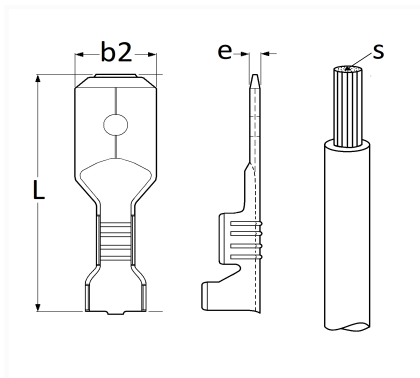

1 Allée des Bouleaux -F-95110 SANNOIS
 +33 (0)1 39 98 55 00
 info@restagraf.com

COSSE PLATE NUE MÂLE 6,35 x 0,8 mm (1 → 2,5 mm²)

Code article	Nb de références	Nb de pièces	Conditionnement
306817	1	100	BOÎTE
6817	1	30	SACHET
226817	1	10	BLISTER

Informations techniques	
L	19.6 mm
b2	6.35 mm
e	0.8 mm
s	1 → 2.5 mm ²

Matières

LAITON