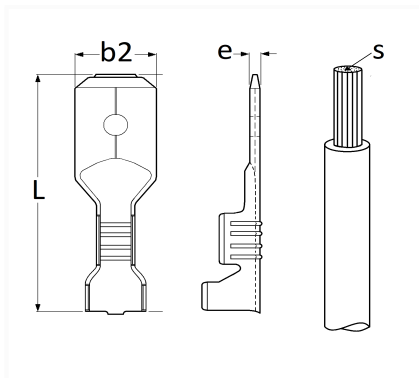

1 Allée des Bouleaux -F-95110 SANNOIS
 +33 (0)1 39 98 55 00
 info@restagraf.com

COSSE PLATE NUE MÂLE 6,35 x 0,8 mm (1 → 2,5 mm²)

Code article	Nb de références	Nb de pièces	Conditionnement
306817	1	100	BOÎTE
6817	1	30	SACHET
226817	1	10	BLISTER

Informations techniques	
L	19.6 mm
b2	6.35 mm
e	0.8 mm
s	1 → 2.5 mm ²

Matières

LAITON