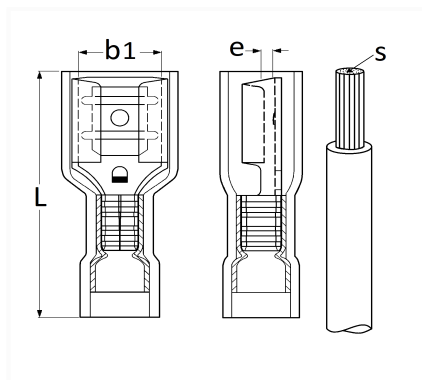

1 Allée des Bouleaux -F-95110 SANNOIS
 +33 (0)1 39 98 55 00
 info@restagraf.com

COSSE PLATE ISOLÉE FEMELLE NON RENFORCÉE 6,35 x 0,8 mm (0,3 → 1,5 mm²)

Code article	Nb de références	Nb de pièces	Conditionnement
306633	1	50	BOÎTE
6633	1	21	SACHET
555125	1	150	SACHET

Informations techniques	
L	22 mm
b1	6.4 mm
e	0.8 mm
s	0.3 → 1.5 mm ²