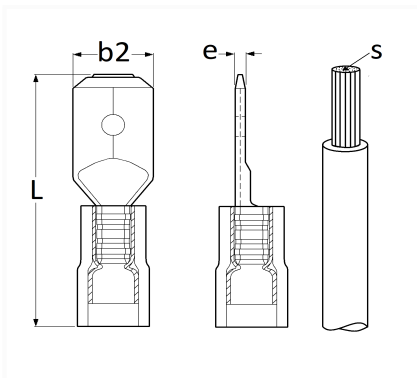

**COSSE PLATE PRÉ-ISOLÉE MÂLE NON RENFORCÉE 6,35 x 0,8 mm (0,3 → 1,5 mm<sup>2</sup>)**

Code article	Nb de références	Nb de pièces	Conditionnement
306626	1	100	BOÎTE
6626	1	37	SACHET
555124	1	150	SACHET

Informations techniques	
L	21.5 mm
b2	6.35 mm
e	0.8 mm
s	0.3 → 1.5 mm <sup>2</sup>