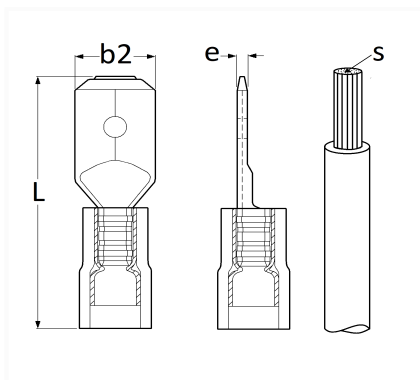

1 Allée des Bouleaux -F-95110 SANNOIS
 +33 (0)1 39 98 55 00
 info@restagraf.com

SIMPLE CRIMP MALE PRE-INSULATED FLAT TERMINAL 6,35 x 0,8 mm (0,3 → 1,5 mm²)

Item code	Number of References	Number of pieces	Conditioning
306626	1	100	BOX
6626	1	37	BAG
555124	1	150	BAG

Technical informations	
L	21.5 mm
b2	6.35 mm
e	0.8 mm
s	0.3 → 1.5 mm ²