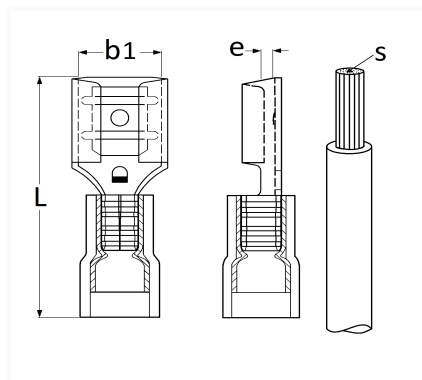

## COSSE PLATE PRÉ-ISOLÉE FEMELLE NON RENFORCÉE 4,8 X 0,8 mm (0,3 → 1,5 mm<sup>2</sup>)

Code article	Nb de références	Nb de pièces	Conditionnement
306621	1	100	BOÎTE
6621	1	35	SACHET

Informations techniques	
L	19 mm
b1	4.8 mm
e	0.8 mm
s	0.3 → 1.5 mm <sup>2</sup>