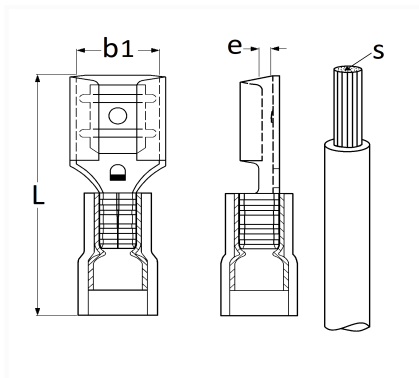

1 Allée des Bouleaux -F-95110 SANNOIS
 +33 (0)1 39 98 55 00
 info@restagraf.com

COSSE PLATE PRÉ-ISOLÉE FEMELLE NON RENFORCÉE 4,8 X 0,8 mm (0,3 → 1,5 mm²)

Code article	Nb de références	Nb de pièces	Conditionnement
306621	1	100	BOÎTE
6621	1	35	SACHET

Informations techniques	
L	19 mm
b1	4.8 mm
e	0.8 mm
s	0.3 → 1.5 mm ²