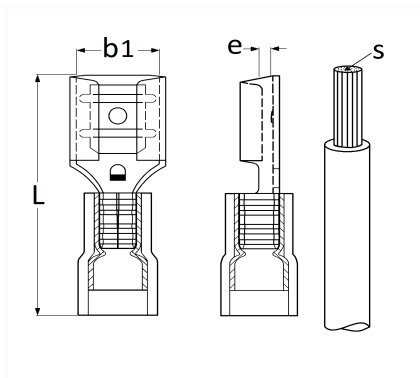

1 Allée des Bouleaux -F-95110 SANNOIS
 +33 (0)1 39 98 55 00
 info@restagraf.com

COSSE PLATE PRÉ-ISOLÉE FEMELLE NON RENFORCÉE 4,8 X 0,8 mm (0,3 → 1,5 mm²)

Code article	Nb de références	Nb de pièces	Conditionnement
306621	1	100	BOÎTE
6621	1	35	SACHET

Informations techniques	
L	19 mm
b1	4.8 mm
e	0.8 mm
s	0.3 → 1.5 mm ²