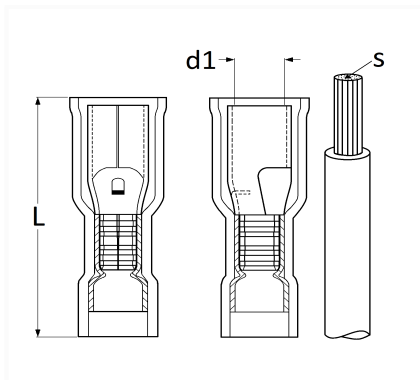

**CILINDRISCHE, GEÏSOLEERDE, NIET-VERSTEVIGDE, VROUWELIJKE  
 KABELSCHOEN Ø 4 mm (1 → 2,5 mm<sup>2</sup>)**

Item code	Number of References	Number of pieces	Conditioning
306620	1	50	
6620	1	13	
555121	1	150	

Technical informations		
L		23.5 mm
d1		3.8 mm
s		1 → 2.5 mm <sup>2</sup>