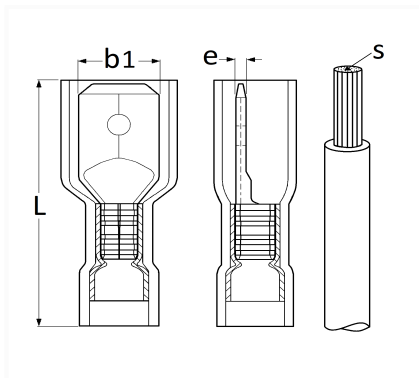

1 Allée des Bouleaux -F-95110 SANNOIS
 +33 (0)1 39 98 55 00
 info@restagraf.com

COSSE PLATE ISOLÉE MÂLE NON RENFORCÉE 6,35 x 0,8 mm (1 → 2,5 mm²)

Code article	Nb de références	Nb de pièces	Conditionnement
306618	1	100	BOÎTE
6618	1	13	SACHET

Informations techniques	
L	23.3 mm
b2	6.35 mm
e	0.8 mm
s	1 → 2.5 mm ²