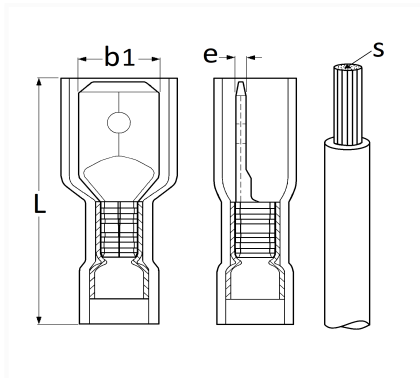

1 Allée des Bouleaux -F-95110 SANNOIS
 +33 (0)1 39 98 55 00
 info@restagraf.com

MANNELIJK VOLLEDIG GEÏSOLEERD VLAKSTEKERHULS KABELSCHOEN 6,35 x 0,8 mm (0,3 → 1,5 mm²)

Item code	Number of References	Number of pieces	Conditioning
306617	1	100	
6617	1	12	

Technical informations		
L		23.3 mm
b2		6.35 mm
e		0.8 mm
s		0.3 → 1.5 mm ²