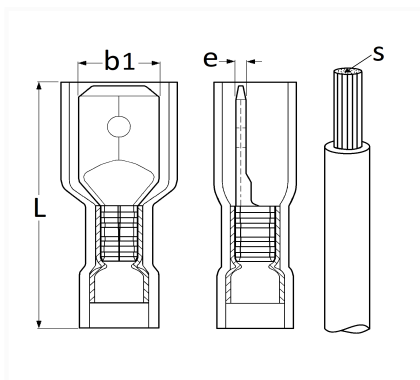

1 Allée des Bouleaux -F-95110 SANNOIS
 +33 (0)1 39 98 55 00
 info@restagraf.com

MÄNNLICH VOLLISOLIERT FLACHSTECKHÜLSE KABELSCHUH 6,35 X 0,8 mm (0,3 → 1,5 mm²)

Item code	Number of References	Number of pieces	Conditioning
306617	1	100	BEHÄLTER
6617	1	12	BEUTEL

Technical informations	
L	23.3 mm
b2	6.35 mm
e	0.8 mm
s	0.3 → 1.5 mm ²