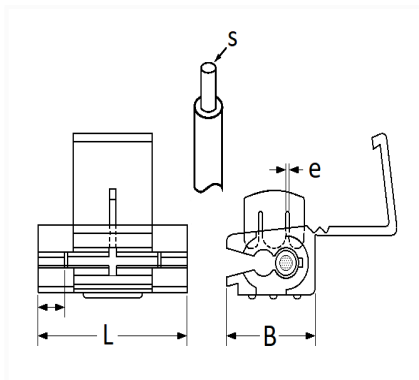

1 Allée des Bouleaux -F-95110 SANNOIS
 +33 (0)1 39 98 55 00
 info@restagraf.com

SCHNEIDKLEMMVERBINDER 2-POLIG 1,5 → 2,5 MM²

Item code	Number of References	Number of pieces	Conditioning
306614	1	40	BEHÄLTER
6614	1	15	BEUTEL
225096	1	5	BLISTER

Technical informations	
L	20.5 mm
B	15.2 mm
e	0.7 mm
s	1 → 2.5 mm ²

Materials
KUPFER