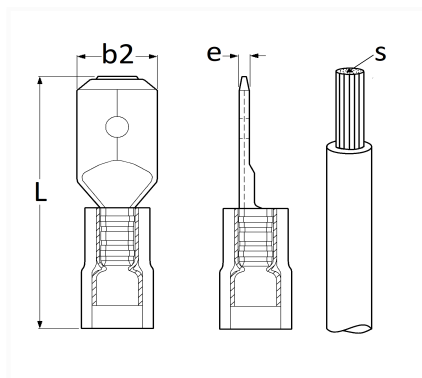

## COSSE PLATE PRÉ-ISOLÉE MÂLE NON RENFORCÉE 6,35 x 0,8 mm (1 → 2,5 mm<sup>2</sup>)

Code article	Nb de références	Nb de pièces	Conditionnement
306608	1	100	BOÎTE
6608	1	37	SACHET
555117	1	150	SACHET

Informations techniques	
L	22 mm
b2	6.35 mm
e	0.8 mm
s	1 → 2.5 mm <sup>2</sup>