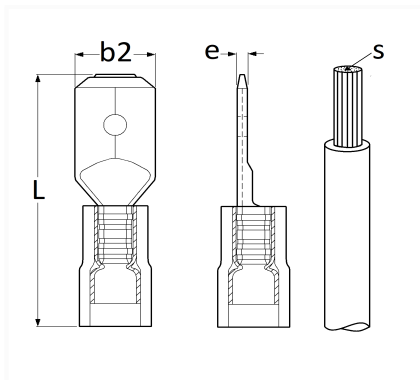

1 Allée des Bouleaux -F-95110 SANNOIS
 +33 (0)1 39 98 55 00
 info@restagraf.com

COSSE PLATE PRÉ-ISOLÉE MÂLE NON RENFORCÉE 6,35 x 0,8 mm (1 → 2,5 mm²)

Code article	Nb de références	Nb de pièces	Conditionnement
306608	1	100	BOÎTE
6608	1	37	SACHET
555117	1	150	SACHET

Informations techniques	
L	22 mm
b2	6.35 mm
e	0.8 mm
s	1 → 2.5 mm ²