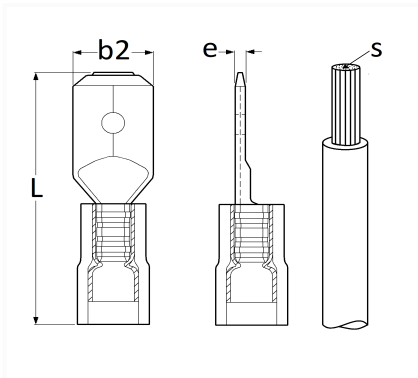

COSSE PLATE PRÉ-ISOLÉE MÂLE NON RENFORCÉE 6,35 x 0,8 mm (1 → 2,5 mm²)

Code article	Nb de références	Nb de pièces	Conditionnement
306608	1	100	BOÎTE
6608	1	37	SACHET
555117	1	150	SACHET

Informations techniques	
L	22 mm
b2	6.35 mm
e	0.8 mm
s	1 → 2.5 mm ²