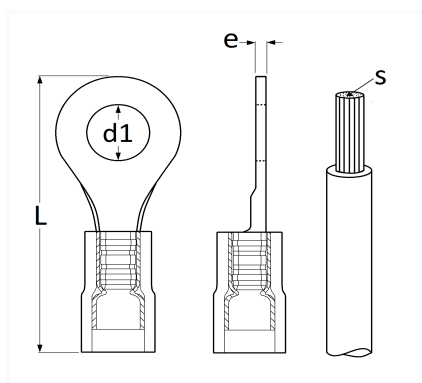

1 Allée des Bouleaux -F-95110 SANNOIS
 +33 (0)1 39 98 55 00
 info@restagraf.com

COSSE RONDE PRÉ-ISOLÉE NON RENFORCÉE Ø 8 mm (1 → 2,5 mm²)

Code article	Nb de références	Nb de pièces	Conditionnement
306607	1	100	BOÎTE
6607	1	35	SACHET

Informations techniques	
L	28.10 mm
d1	8.4 mm
e	0.8 mm
s	1.3 → 2 mm ²

Matières

CUIVRE