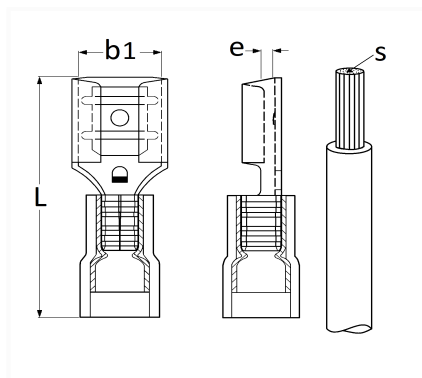

1 Allée des Bouleaux -F-95110 SANNOIS
 +33 (0)1 39 98 55 00
 info@restagraf.com

COSSE PLATE PRÉ-ISOLÉE FEMELLE NON RENFORCÉE 6,35 x 0,8 mm (0,3 → 1,5 mm²)

Code article	Nb de références	Nb de pièces	Conditionnement
306602	1	100	BOÎTE
6602	1	35	SACHET
555116	1	150	SACHET

Informations techniques	
L	21 mm
b1	6.4 mm
e	0.8 mm
s	0.3 → 1.5 mm ²