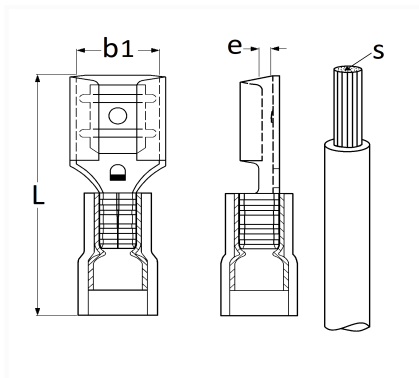

1 Allée des Bouleaux -F-95110 SANNOIS
 +33 (0)1 39 98 55 00
 info@restagraf.com

COSSE PLATE PRÉ-ISOLÉE FEMELLE NON RENFORCÉE 2,8 X 0,5 mm (0,3 → 1,5 mm²)

Code article	Nb de références	Nb de pièces	Conditionnement
306601	1	100	BOÎTE
6601	1	35	SACHET

Informations techniques	
L	18.5 mm
b1	2.8 mm
e	0.5 mm
s	0.3 → 1.5 mm ²