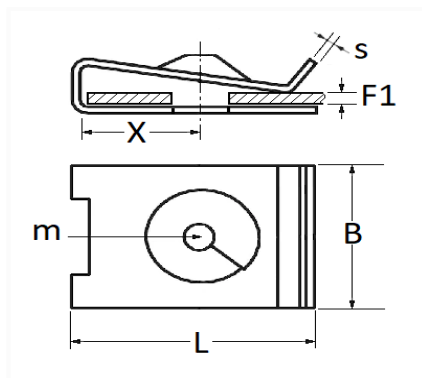

1 Allée des Bouleaux -F-95110 SANNOIS
 +33 (0)1 39 98 55 00
 info@restagraf.com

CLIP ÉCROU À Pincer Ø 4,2 mm

Code article	Nb de références	Nb de pièces	Conditionnement
1373	1	25	SACHET

Informations techniques	
L	11.8 mm
B	9 mm
X	5 mm
s	0.4 mm
F1	2.1 → 2.5 mm
m	Vis à Tôle Ø 4.2 mm