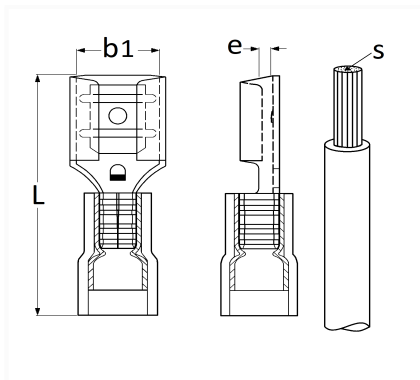

1 Allée des Bouleaux -F-95110 SANNOIS
 +33 (0)1 39 98 55 00
 info@restagraf.com

FLACHSTECKHÜLSE VORISOLIERT, NICHT VERSTÄRKT 6,35 X 0,8 mm (2,6 → 6 MM²)

Item code	Number of References	Number of pieces	Conditioning
226946	1	8	BLISTER
6946	1	20	BEUTEL
306946	1	100	BEHÄLTER

Technical informations	
L	23.3 mm
b1	6.4 mm
e	0.8 mm
s	4 → 6 mm ²

Materials
MESSING