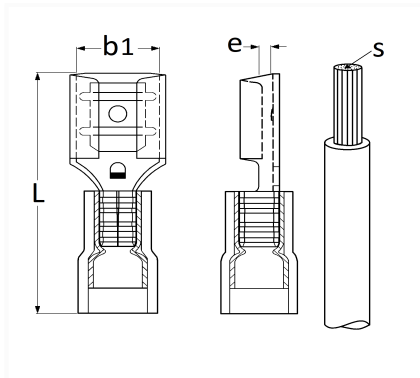

1 Allée des Bouleaux -F-95110 SANNOIS
 +33 (0)1 39 98 55 00
 info@restagraf.com

FLACHSTECKHÜLSE VORISOLIERT, NICHT VERSTÄRKT 9,4 X 1,2 mm (2,6 → 6 MM²)

Item code	Number of References	Number of pieces	Conditioning
226936	1	8	BLISTER
6936	1	25	BEUTEL
306936	1	50	BEHÄLTER

Technical informations	
L	28.6 mm
b1	9.4 mm
e	1.2 mm
s	4 → 6 mm ²

Materials
MESSING